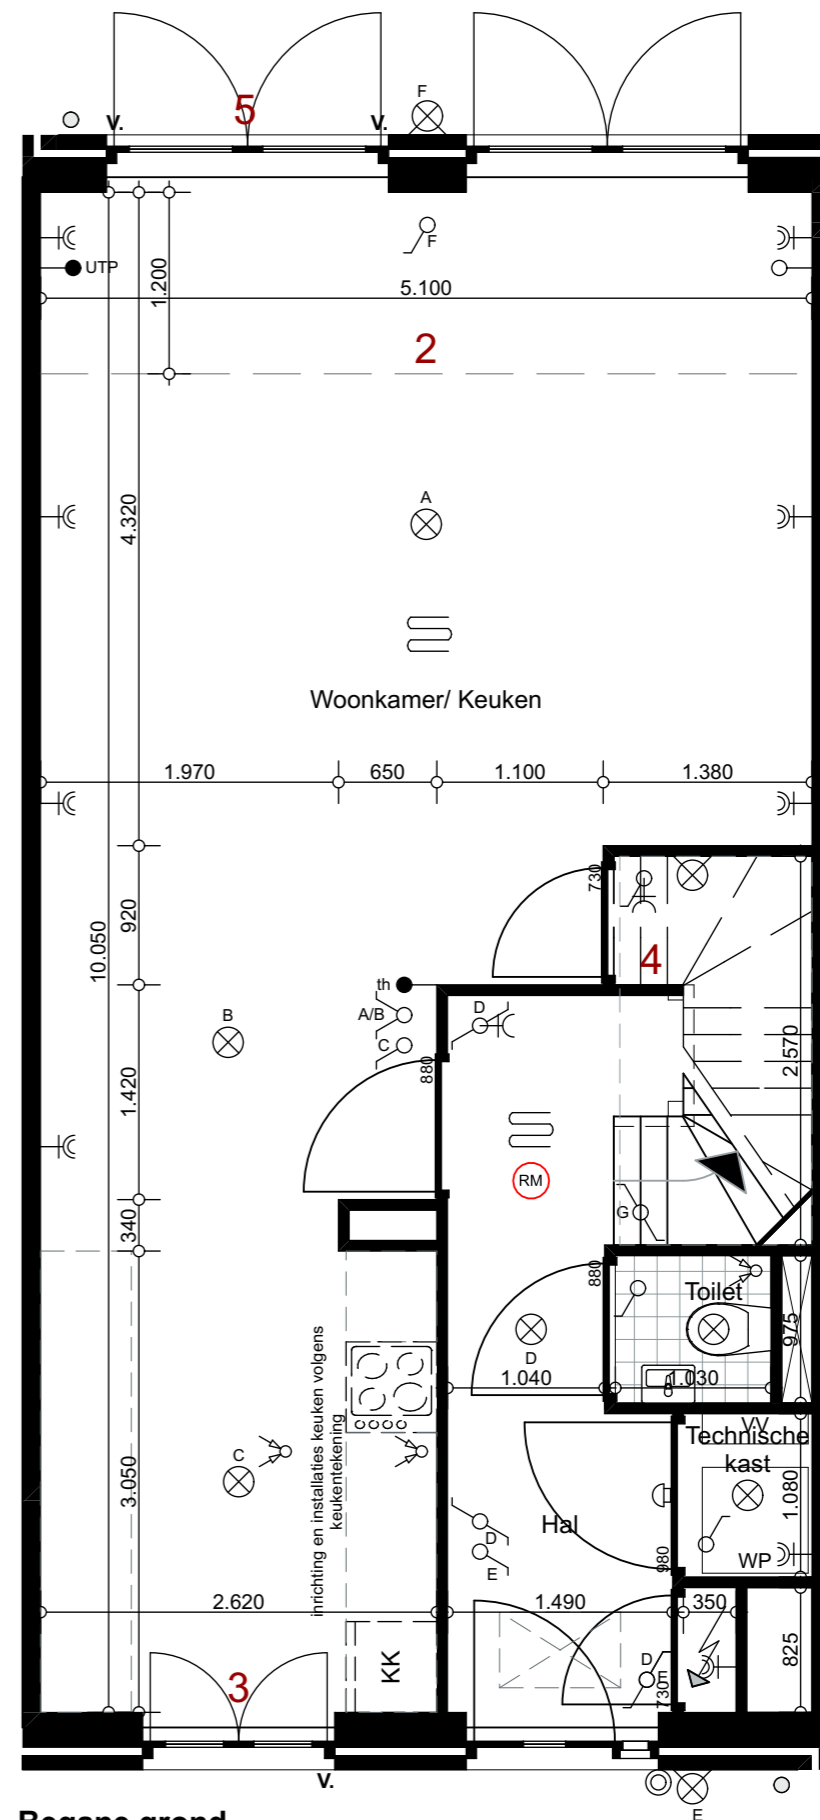

Begane grond
 Bouwnummer(s):
 03 05 08 12 13 14 15 16 17
 18 19 20 21 22 23 24 25

- Ruwbouwopties**
- 1. Uitbouw 2400 mm
 - 3. Openslaande deuren keuken/voorgevel
 - 4. Trapkast/grotere hal
 - 5. Extra openslaande deuren woonkamer/achtergevel

Begane grond
 Bouwnummer(s):
 03 05 08 12 13 14 15 16 17
 18 19 20 21 22 23 24 25

- Ruwbouwopties**
- 2. Uitbouw 1200mm
 - 3. Openslaande deuren keuken/voorgevel
 - 4. Trapkast/grotere hal
 - 5. Extra openslaande deuren woonkamer/achtergevel

Project: Loofmeesters, fase 05
 Schaal: 1 : 50
 Formaat: A3-formaat
 Datum: 22-11-2018
 Bouwnummer(s): Type I

Zilverlinde
 Type: I