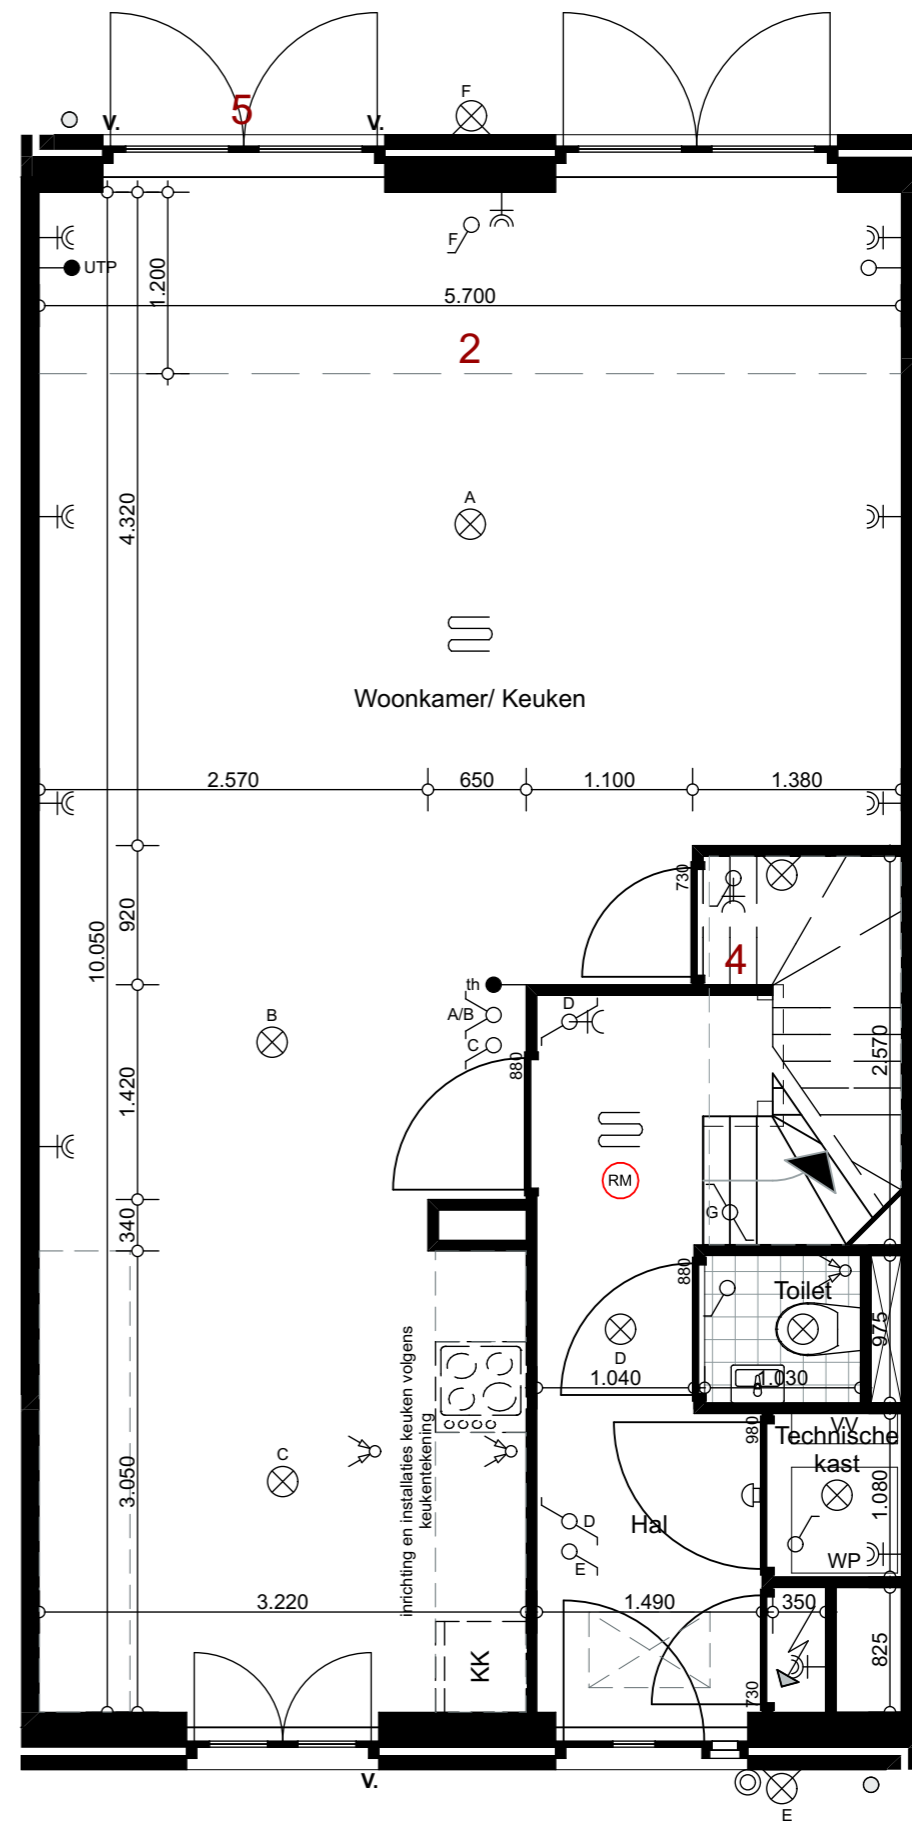

Begane grond

Bouwnummer(s):
02 04 06 07 09

- Ruwbouwopties**
1. Uitbouw 2400 mm
 3. Openslaande deuren keuken/voorgevel
 4. Trapkast/grotere hal
 5. Extra openslaande deuren woonkamer/achtergevel

Begane grond

Bouwnummer(s):
02 04 06 07 09

- Ruwbouwopties**
2. Uitbouw 1200mm
 3. Openslaande deuren keuken/voorgevel
 4. Trapkast/grotere hal
 5. Extra openslaande deuren woonkamer/achtergevel

Project:	Loofmeesters, fase 05
Schaal:	1 : 50
Formaat:	A3-formaat
Datum:	22-11-2018
Bouwnummer(s):	Type II

Koningslinde
Type: II